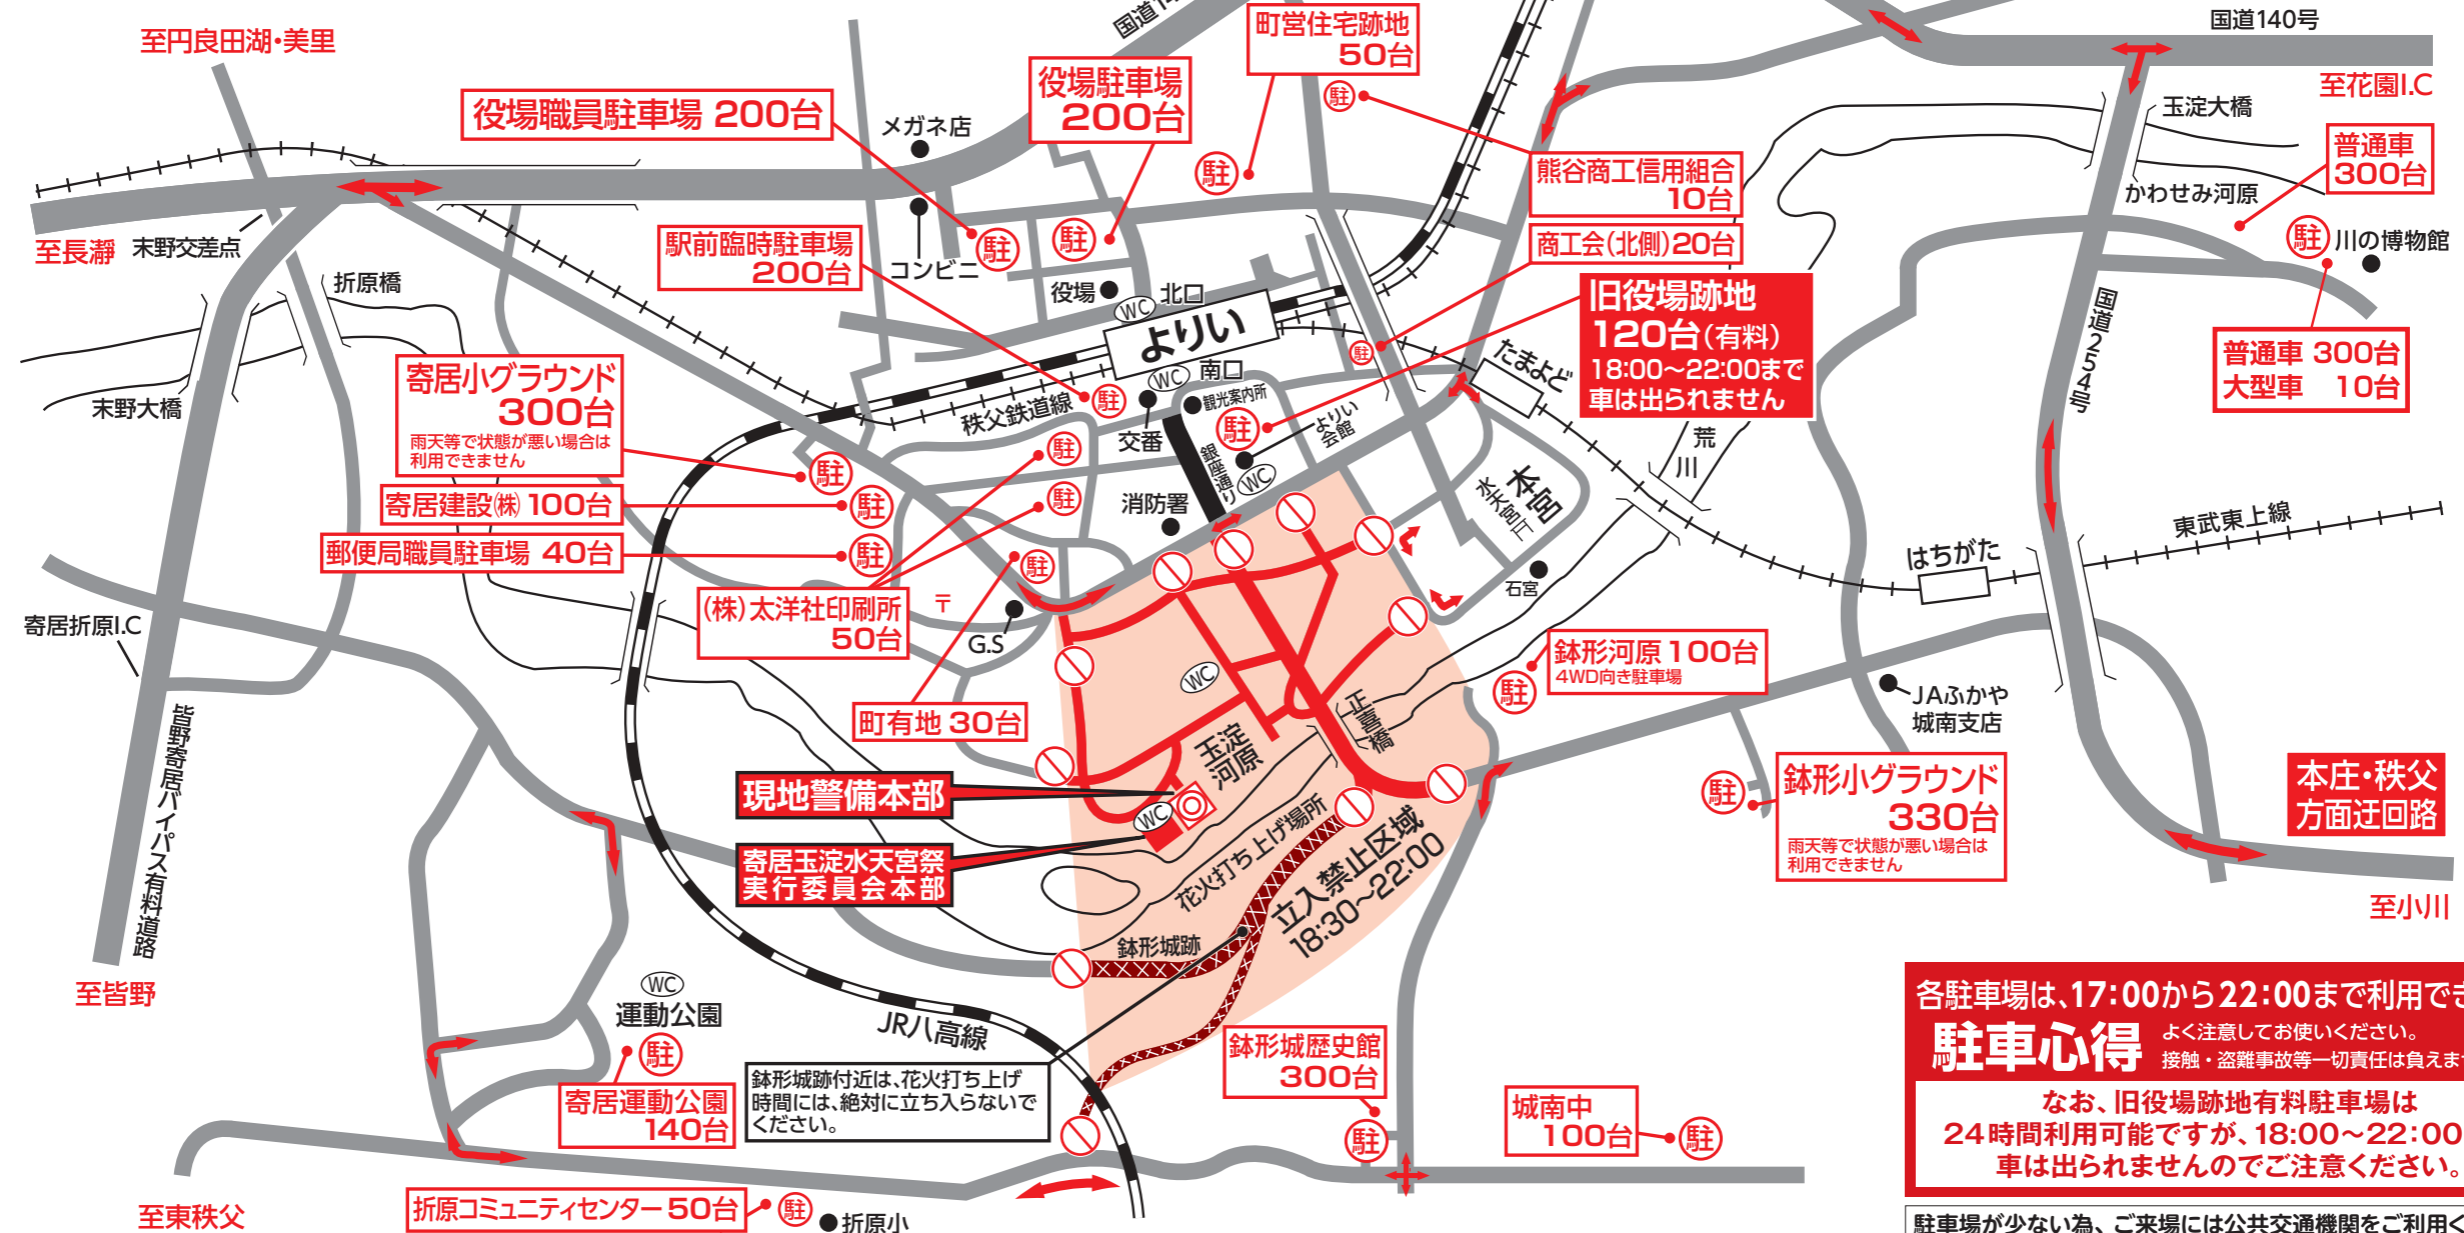

平成29年度 寄居玉淀水天宮祭 8月5日(土) 交通規制略図

交通規制時間

18:00~22:00

寄居玉淀水天宮祭実行委員会・寄居警察署

(寄居町・寄居町観光協会・寄居町商工会
市街地町内会・寄居旅館組合
寄居料飲店組合・寄居酒販組合
寄居ニコニコ商店会(協)・ふるさと寄居商店会)

凡例

| | |
|--|-----------------------|
| | 18:00~22:00 車両通行禁止 |
| | 18:30~22:00 車両通行禁止 |
| | 18:30~22:00 立入禁止 |
| | 迂回路 |
| | 車両進入禁止 |

※市街地周辺の路上駐車は固く禁止します。

各駐車場は、17:00から22:00まで利用できます。
駐車心得 よく注意してお使いください。
接触・盗難事故等一切責任は負えません。
なお、旧役場跡地有料駐車場は
24時間利用可能ですが、18:00~22:00まで
車は出られませんのでご注意ください。

駐車場が少ない為、ご来場には公共交通機関をご利用ください。
ご協力ください ゴミは各自責任を持ってお持ち帰りください。